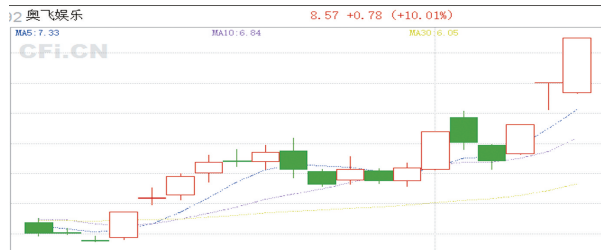

奥飞娱乐再次涨停 一机构买入超两千万

4月11日，截至收盘，奥飞娱乐涨停，报8.57元，成交额9.36亿元，该股连续三个交易日收获涨停。盘后龙虎榜数据显示，一机构净买入2199.6万元，深股通买入2953.37万元并卖出3408.82万元。

据公开资料显示，奥飞娱乐的主营业务为动漫IP及其内容的创作、传播和运营，以及玩具衍生品、婴童产品的研发、生产和销售。

今日新股

美利信 民士达

美利信 申购代码:301307, 发行价格:32.34元, 总发行数量:5300万股, 申购上限:1.25万股, 发行市盈率:86.89倍。

民士达 申购代码:889394, 发行价格:6.55元, 总发行数量:3500万股, 申购上限:166.25万股, 发行市盈率:19.17倍。

分类广告

广告热线: 0551-62860702 15395123255
诚招各地市合作代理商或渠道销售人员, 利润丰厚!