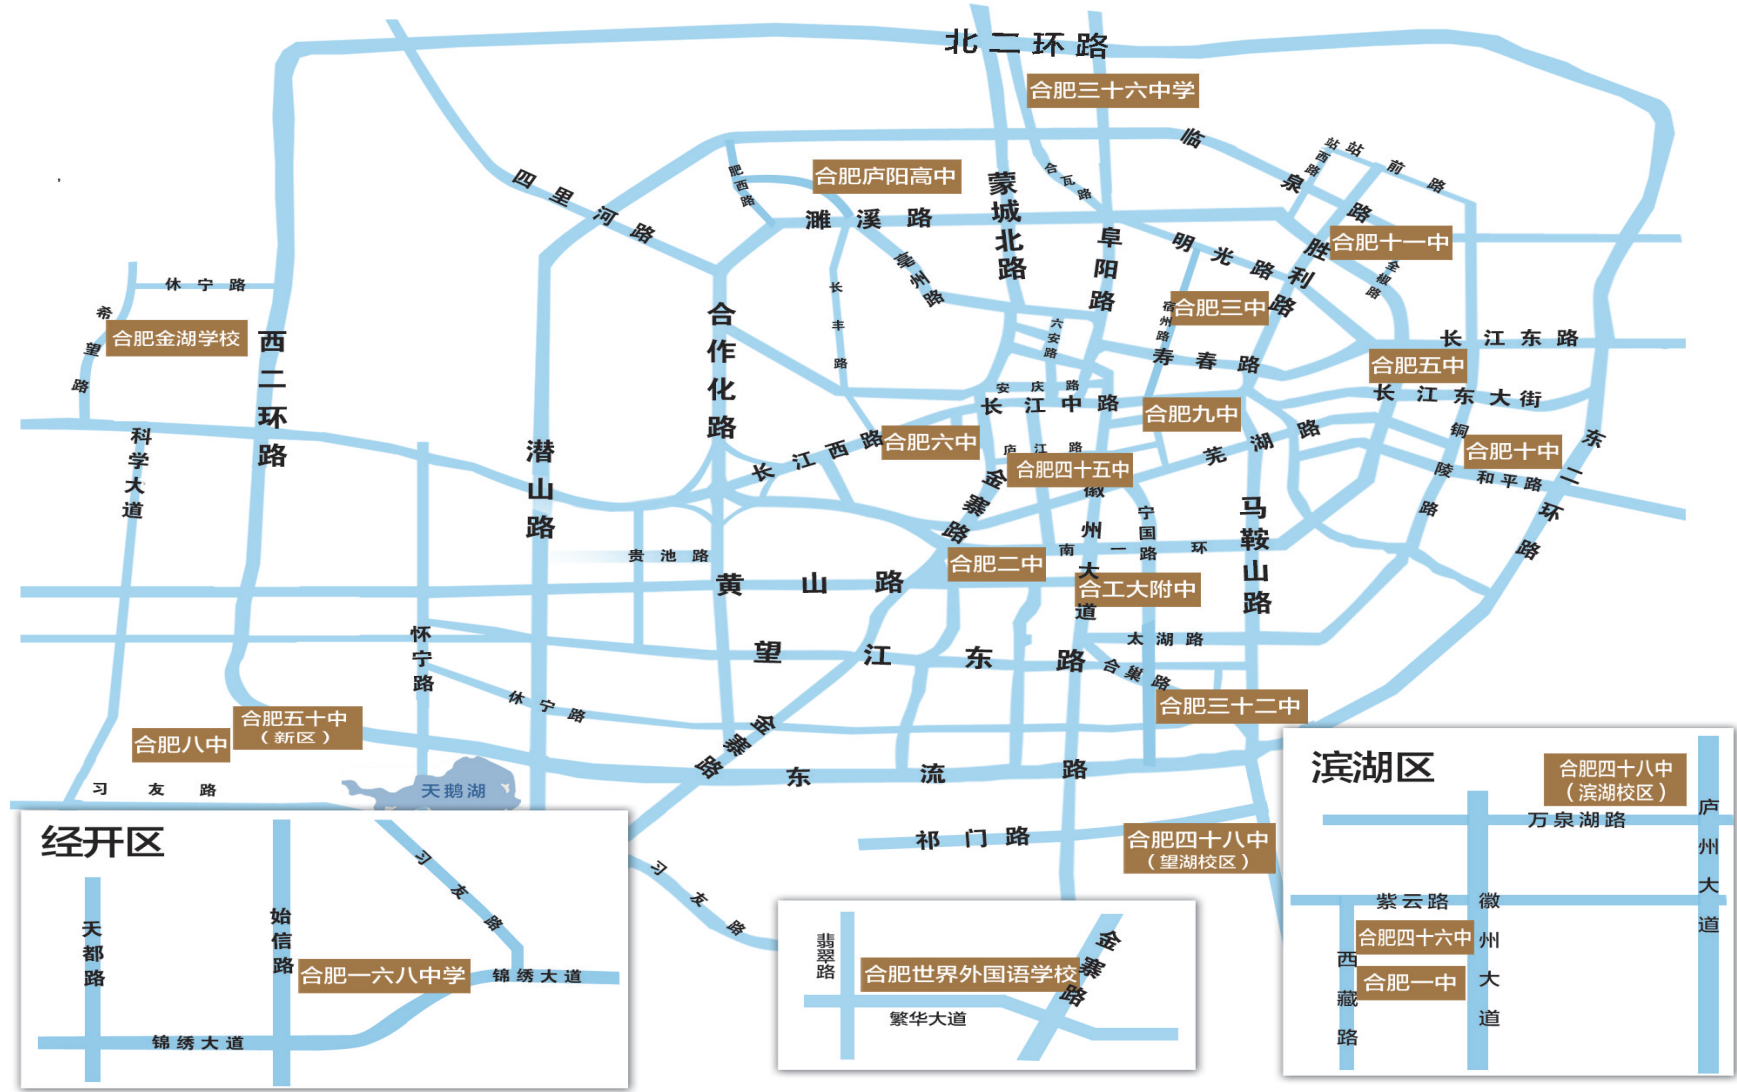

合肥市区“高考地图”新鲜出炉

一图在手,吃住行无忧

到合肥市第四十八中学望湖校区可以乘坐地铁1号线吗?合肥世界外国语学校考点停车可方便?合肥市金湖中学周边吃饭方便吗?合肥六中(南区)有哪些公交车能直接到达?……目前,合肥市市区考生在合肥招生考试网已经可以查到自己在的考点,心急的家长已经开始提前探访“考点”了,但更多的家长通过网络等途径了解自己孩子考点的具体情况,本报昨天也陆续接到电话咨询考点吃住行等方面的细节。

据悉,今年合肥市市区安排19个考点、847个考场,新增合肥四十五中、金湖中学、合肥五中中新校区、合肥四十八中滨湖校区4所学校为高考考点,合肥三中、合肥三十六中因学校有基建项目,不承担高考任务。为向考生和家长提供权威的服务信息,市场星报、安徽财经网(www.ahcaijing.com)记者昨天第一时间探访19个考点,精心为考生绘制“考点地图”。

记者 胡龙生

合肥市第一中学

地址:滨湖新区西藏路2356号
公交站牌:一中
乘车路线:考生可乘坐快速公交1号线、18、42、61、62、63、65、509等路公交车到一中站下。
食宿条件:滨湖家园小区附近有几家快捷宾馆;住宿条件好一点的有世纪金源大饭店和安徽金陵饭店,滨湖建设指挥部北边也聚集了五六家规模较大的酒店;滨湖世纪城附近就餐、住宿更为方便,世

城路周围饭店、宾馆比较集中,曙光路比较吵闹。黄山路与徽州大道交口有学苑大厦可供住宿。
交通状况:黄山路交通状况较好,但上下班高峰期堵车较严重,家长接送考生要预留足够的时间。考点附近停车较难,宿松路北段、桐城路两侧均可停车。

合肥市第五中学

地址:长江东路789号
公交站牌:铜江路口
乘车路线:考生可乘坐2、7、15、101、112、130、134、159(单边)、163、302等路车到铜江路口站下。
食宿条件:考点附近小餐馆和宾馆较多,长江东路和铜陵北路附近吃住较方便,但沿长江东路的小

附近有小吃铺,颍上路和界首路两边饭馆较多,考点附近快捷宾馆和旅馆较集中。
交通状况:道路通行状况良好,一般不会堵车。学校附近停车较难,可行驶至界首路等路段临时停车。

合肥世界外国语学校

地址:繁华大道286号
公交站牌:徽园或翡翠路口
乘车路线:乘坐20、32、80、126、149、150、226等路公交车到“翡翠路口”站下;或者乘坐20、80、126、150、226等路公交车到“徽园”站下。
食宿条件:附近吃饭、住宿条