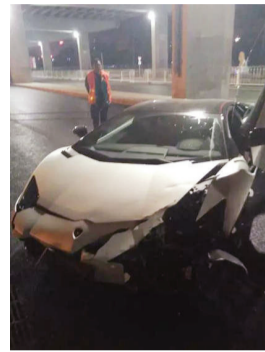

查身份证,不配合就带走?

——公安部有关部门负责人答记者问

据新华社电 近期,社会舆论高度关注人民警察查验居民身份证等问题,公安部治安管理局、户政管理研究中心负责人就此接受了记者专访。

问:人民警察在什么样的情况下查验居民身份证?

答:《中华人民共和国居民身份证法》第十五条规定,人民警察依法执行职务,遇有下列情形之一的,经出示执法证件,可以查验居民身份证:一是对有违法犯罪嫌疑的人员,需要查明身份的;二是依法实施现场管制时,需要查明有关人员身份的;三是发生严重危害社会治安突发事件时,需要查明现场有关人员身份的;四是在火车站、长途汽车站、港口、码头、机场或者在重大活动期间设区的市级人民政府规定的场所,需要查明有关人员身份的;五是法律规定需要查明身份的其他情形。

问:公安机关对民警查验居民身份证有什么要求?公民认为民警查验居民身份证不规范怎么办?

答:人民警察依法查验居民身份证,首先要表明身份并出示执法证件;在执法过程中,要始终做到理性、平和、文明、规范执法,因材施教,确保安全。公民如果认为民警执法不规范,可以向公安机关警务督察部门举报,也可以拨打110投诉,还可以通过法律途径维护自身的权益。

问:公民如果拒绝配合人民警察依法查验居民身份证,会怎么处理?

答:《中华人民共和国居民身份证法》规定,拒绝人民警察依法查验居民身份证的,依照有关法律规定,分别不同情形,采取措施予以处理。比如,对于实施现场管制时不配合人民警察执法的,可以带离现场。又如,对于违反治安管理处罚法的,可以依法给予治安处罚。再如,对于暴力抗拒人民警察依法执行职务的,可以妨碍公务罪依法追究刑事责任。

图说 | TUSHUO

因两项交通违法行为被记24分 李易峰:做好正面示范作用

记者从北京交管部门获悉,5月27日2:50,李易峰驾驶兰博基尼轿车在北京朝阳区与桥墩相撞,事发后未报警离开。在其回国后,主动到公安机关说明情况。经查,李易峰存在交通事故后逃逸、驾驶未悬挂号牌机动车两项违法行为,承担全部责任,分别处以罚

款1800元、记12分;200元、记12分。@李易峰回应:我接受交管部门的处罚。公众人物更应该注意自己的言行,做好正面示范作用。最后再次提醒大家,遇到交通事故,不论外界有什么干扰因素,一定要及时报警。 综合央视