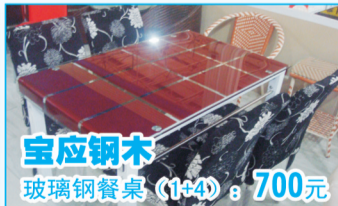

上海特派记者 吴笑文

中州家具明珠市场

2013, 6月22日—8月25日 每月的双休日

夏日

促销季

名品家具夏日促销

全场沙发690元起/餐桌700元起/套房2880元起……

买家具,送家具(旅游)

活动期间,当日购买家具满5000元,即可获赠指定家具一件或旅游线路一条(数量有限,送完为止)。

买家具,中大奖

活动期间,当日购满2000元即可获赠奖券一张,参加每月大奖抽奖活动,赢得奖项设置:空调、冰箱、电动车、洗衣机、电风扇大奖等。

幸运大转盘

活动期间,当日购买家具满1000元即可参加现场转盘活动,赢取空调被、遮阳伞、水杯、扇子、毛巾等。

旅游签单赠好礼

中国国旅明珠广场中州营业部联手中州市场,活动期间,凡在营业部签单满一定金额即可免费获赠精美礼品一份(数量有限,送完为止)。

以上促销家具排名不分先后,均为现场实景拍摄,如有色差或刊误,以现场公告为准;以上活动可同时参与,更多精彩请入店内咨询

龙翔床垫 8cm厚棕床垫: 830元

润年锐奇客厅 120-K 特价: 650元

吉祥百年 C12#牛皮床+床头柜2个: 3380元

台湾先驱 1.8米床+床头柜2个: 5280元

卡其沙发 319#沙发: 1580元

宝应钢木 玻璃钢餐桌(1+4): 700元

浪漫人生韩式家具 8018四门衣柜: 2800元

香迪影视柜 2027#: 450元(不送货)

华嘉家具 自动麻将桌: 1880元

此次活动解释权归安徽中州家具明珠市场所有。

中州家具明珠市场

电话: 63824666/63858008

地址: 合肥市经开区芙蓉路626号