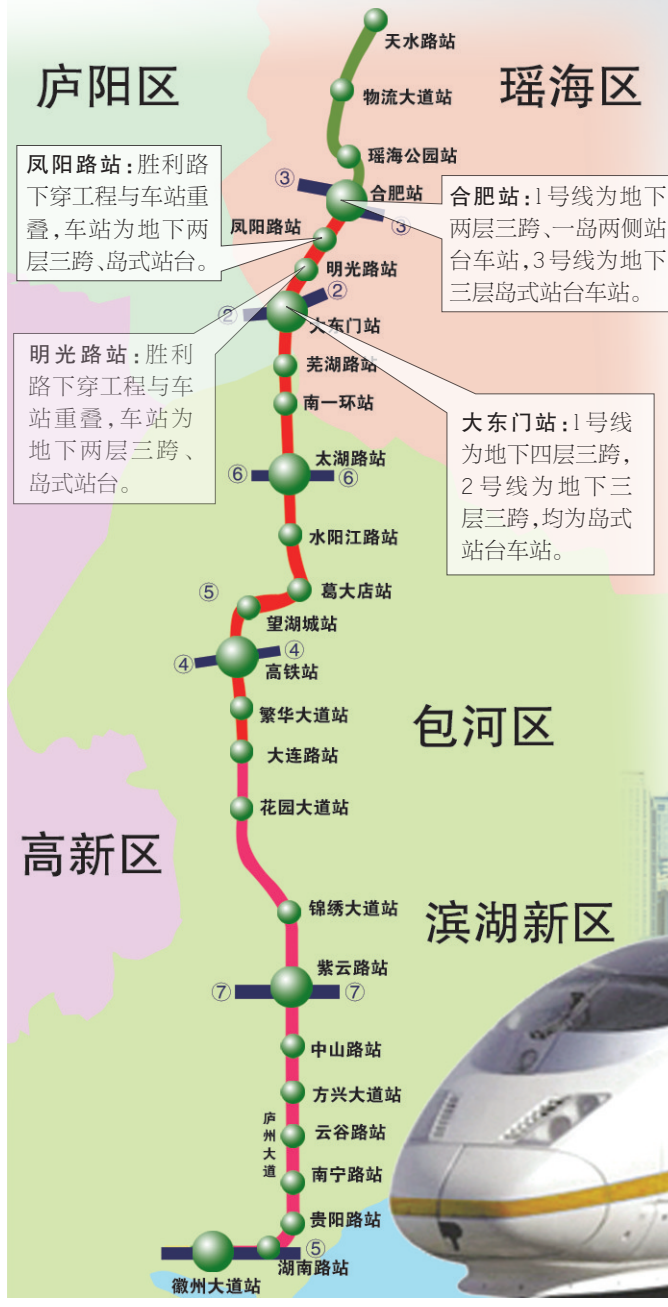

今日合肥天气
16~26℃
晴转多云
东南风 3~4级

2012.5
星期一 21
农历壬辰年闰四月初一
热线 0551-2620110
www.xksq.net

市场星报

安徽出版集团主办 办最有价值的都市报 第5011期 | 今日合肥36版

合肥轻轨梦近了

1号线“终极版”设计方案昨公示 有望6月9日后开工

在市民的期盼和关注中,合肥“轨道梦”渐行渐近。昨日,合肥市规划局联合本报就合肥市轨道交通1号线工程(合肥站—大东门站)设计方案进行公示,并同时向广大市民征求意见和建议。一旦完成,这一终极版的蓝图也将随即付诸实施。

04~06版

温家宝主持六省经济形势座谈会 把稳增长放在更加重要位置

12版

俄罗斯首次表态 反对非当事国 干预南海争端

14版

中央媒体看安徽 10版

“安徽路径”迈向文化新跨越

走进大型企业和重点项目 08版

招商范围: 食品、百货、生鲜、服装、鞋类、快餐

招聘: 安徽长润支付商务有限公司招聘销售代表10名
要求: 22周岁以上,高中以上学历,勤奋踏实,求上进,有过销售经验者优先。待遇: 底薪+提成+福利。

望湖城店: 乘坐4路、11路、14路、16路、116路、152路、902路公交车到王卫站或东马路口站下车

天成大厦店: 乘坐118路、137路、150路等多路公交车均可到达