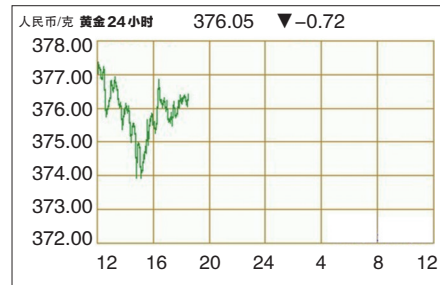

黄金24小时纽约现货价格走势

1美元 = 6.3890元人民币
2011.09.14 18:30 北京时间

白银24小时纽约现货价格走势

1美元 = 6.3890元人民币
2011.09.14 18:30 北京时间

出价20万转不出 网吧“身份证”暴跌？

▶ B3版

进口水果 不少是“假洋鬼子”？

▶ B4版

9月14日周谷堆农产品价格

单位：元/500克 记者 董艳芬

| 品名 | 产地 | 最低价格 | 最高价格 | 平均价格 |
|------|-------|-------|-------|-------|
| 大白菜 | 山东 | 0.45 | 0.90 | 0.75 |
| 平包菜 | 安徽 | 0.25 | 0.50 | 0.35 |
| 四月青 | 昆明 | 1.0 | 1.5 | 1.25 |
| 香菜 | 安徽 | 2.8 | 3.8 | 3.3 |
| 韭菜 | 安徽 | 0.9 | 1.8 | 1.4 |
| 薄皮椒 | 山东 | 2.10 | 2.20 | 2.15 |
| 黄瓜 | 山东 | 1.0 | 1.4 | 1.20 |
| 西红柿 | 山东 | 0.75 | 1.4 | 1.15 |
| 茄子 | 安徽 | 0.90 | 2.3 | 1.75 |
| 香菇 | 东北 | 5.8 | 7.8 | 6.8 |
| 嘎啦苹果 | 山西 | 1.50 | 2.50 | 2.00 |
| 香梨 | 新疆 | 4.50 | 4.50 | 4.50 |
| 葡萄 | 安徽 浙江 | 2.6 | 3.0 | 2.80 |
| 白桃 | 山东 | 2.00 | 2.20 | 2.10 |
| 西瓜 | 东北 河南 | 0.70 | 0.80 | 0.85 |
| 白条统货 | 山东 河南 | 12.28 | 12.28 | 12.28 |
| 鸡蛋 | 河南 | 4.93 | 4.93 | 4.93 |
| 鲫鱼 | 湖北 | 5.0 | 7.5 | 6.2 |