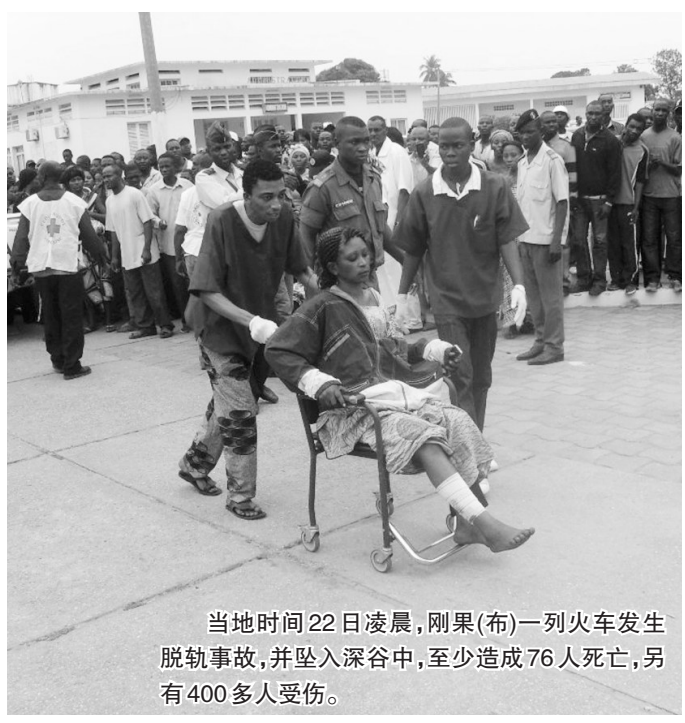

## 另有400多人受伤 铁路曾长期荒废

当地时间22日凌晨,刚果(布)一列火车发生脱轨事故,并坠入深谷中,至少造成76人死亡,另有400多人受伤。

### 450名乘客受伤

事发列车为刚果(布)大洋铁路公司所有。22日凌晨,列车在距离该国第二大城市黑角60公里处发生脱轨事故。火车预计从黑角驶往刚果(布)首都布拉柴维尔。大洋铁路公司发布消息称,“火车在拐弯时发生了脱轨,造成大量人员伤亡。”

### 铁路曾长期荒废

大洋铁路公司的CEO本茨对媒体介绍称,除了人员重大伤亡之外,物质损失也很严重,但具体的损失还要进一步评估。目前有关事故的原因还在进一步调查中。不过媒体分析称,铁路设施的老化和忽视夜间行车安全,是最有可能造成这起悲剧的原因。

下了附近的深谷,这使得事故造成的死伤人数巨大。

脱轨的火车上大概有数百名乘客,由于发生事故时天还没有亮,很多人在睡梦中就被事故夺走了生命。根据23日的最新统计数字,事故已造成76人死亡,受伤的乘客超过了450人。

因。刚果(布)政府22日召开紧急会议,并决定向事故现场派出工作小组,了解伤亡情况并调查事故原因。在上个世纪90年代刚果(布)发生内战后,这条铁路线曾被中断运营,十多年间一直荒废。

星报综合